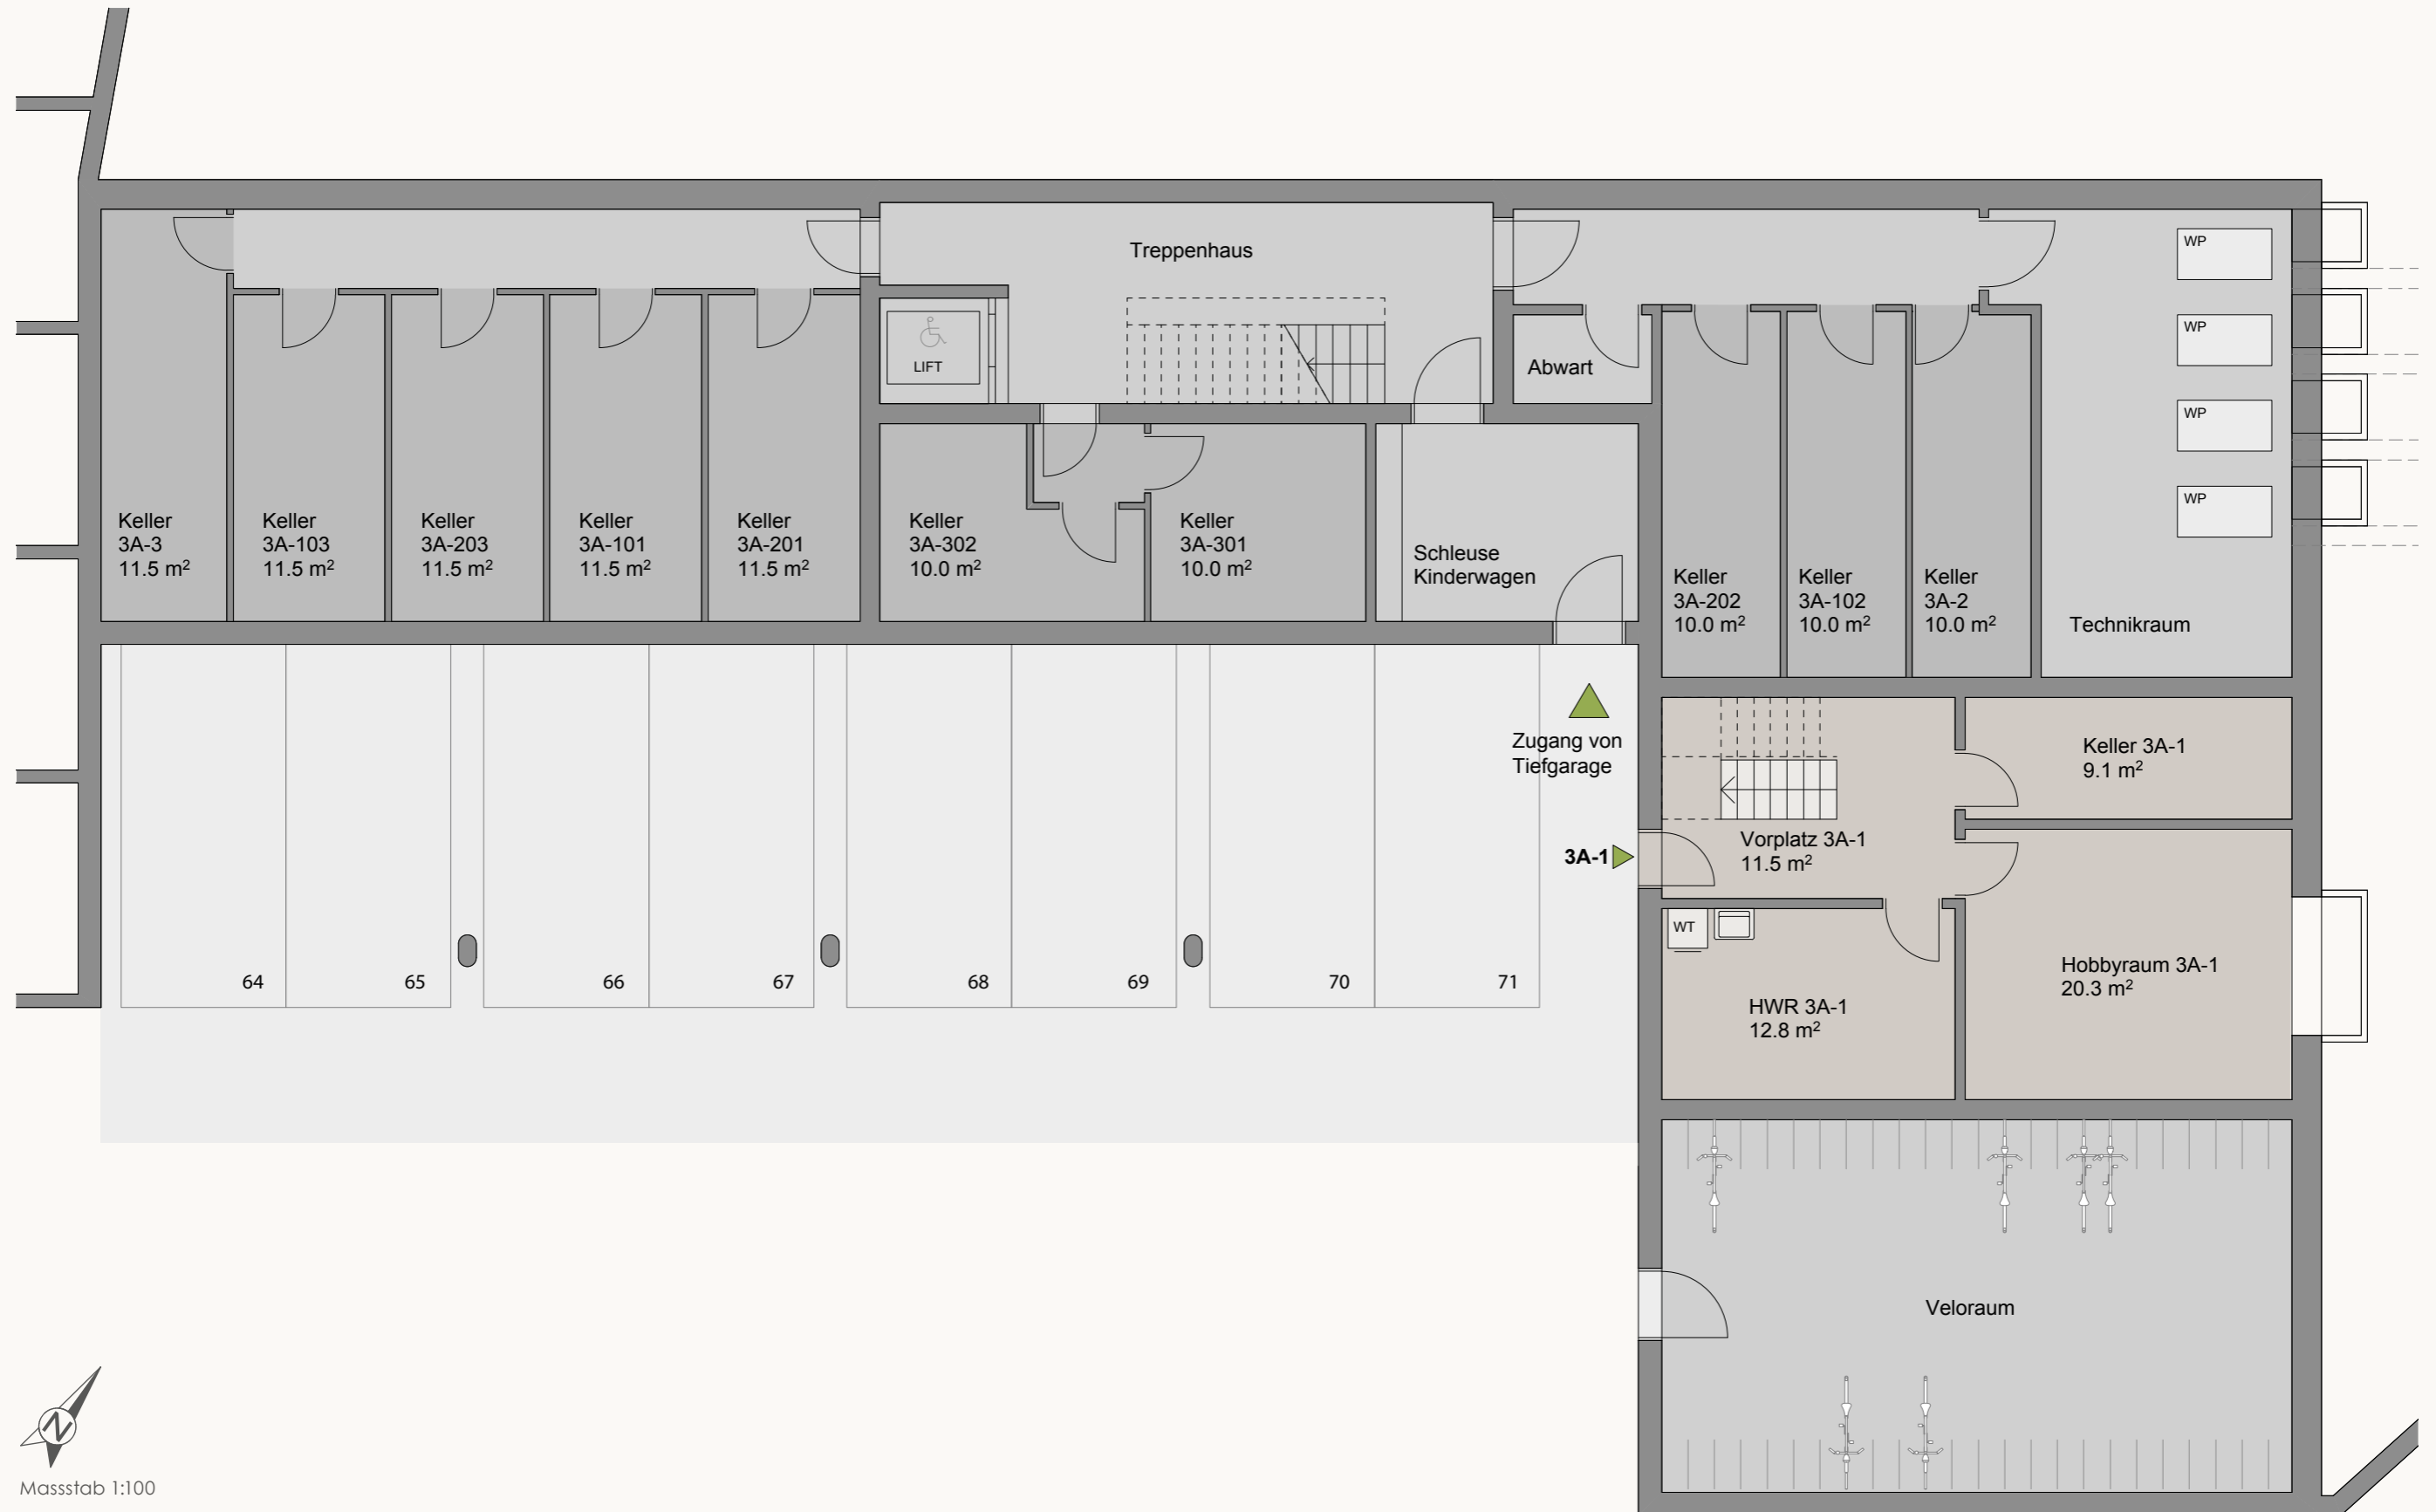

# Haus 3A | Untergeschoss

# Haus 3A | Erdgeschoss

## Wohnung 3A-1

5½ Zimmer  
 NF: 153,2 m<sup>2</sup>  
 Sitzplatz: 29,4 m<sup>2</sup>  
 Gartenanteil: ca. 215,0 m<sup>2</sup>

## Wohnung 3A-2

3½ Zimmer  
 NF: 107,4 m<sup>2</sup>  
 Sitzplatz: 17,5 m<sup>2</sup>  
 Gartenanteil: ca. 45,0 m<sup>2</sup>