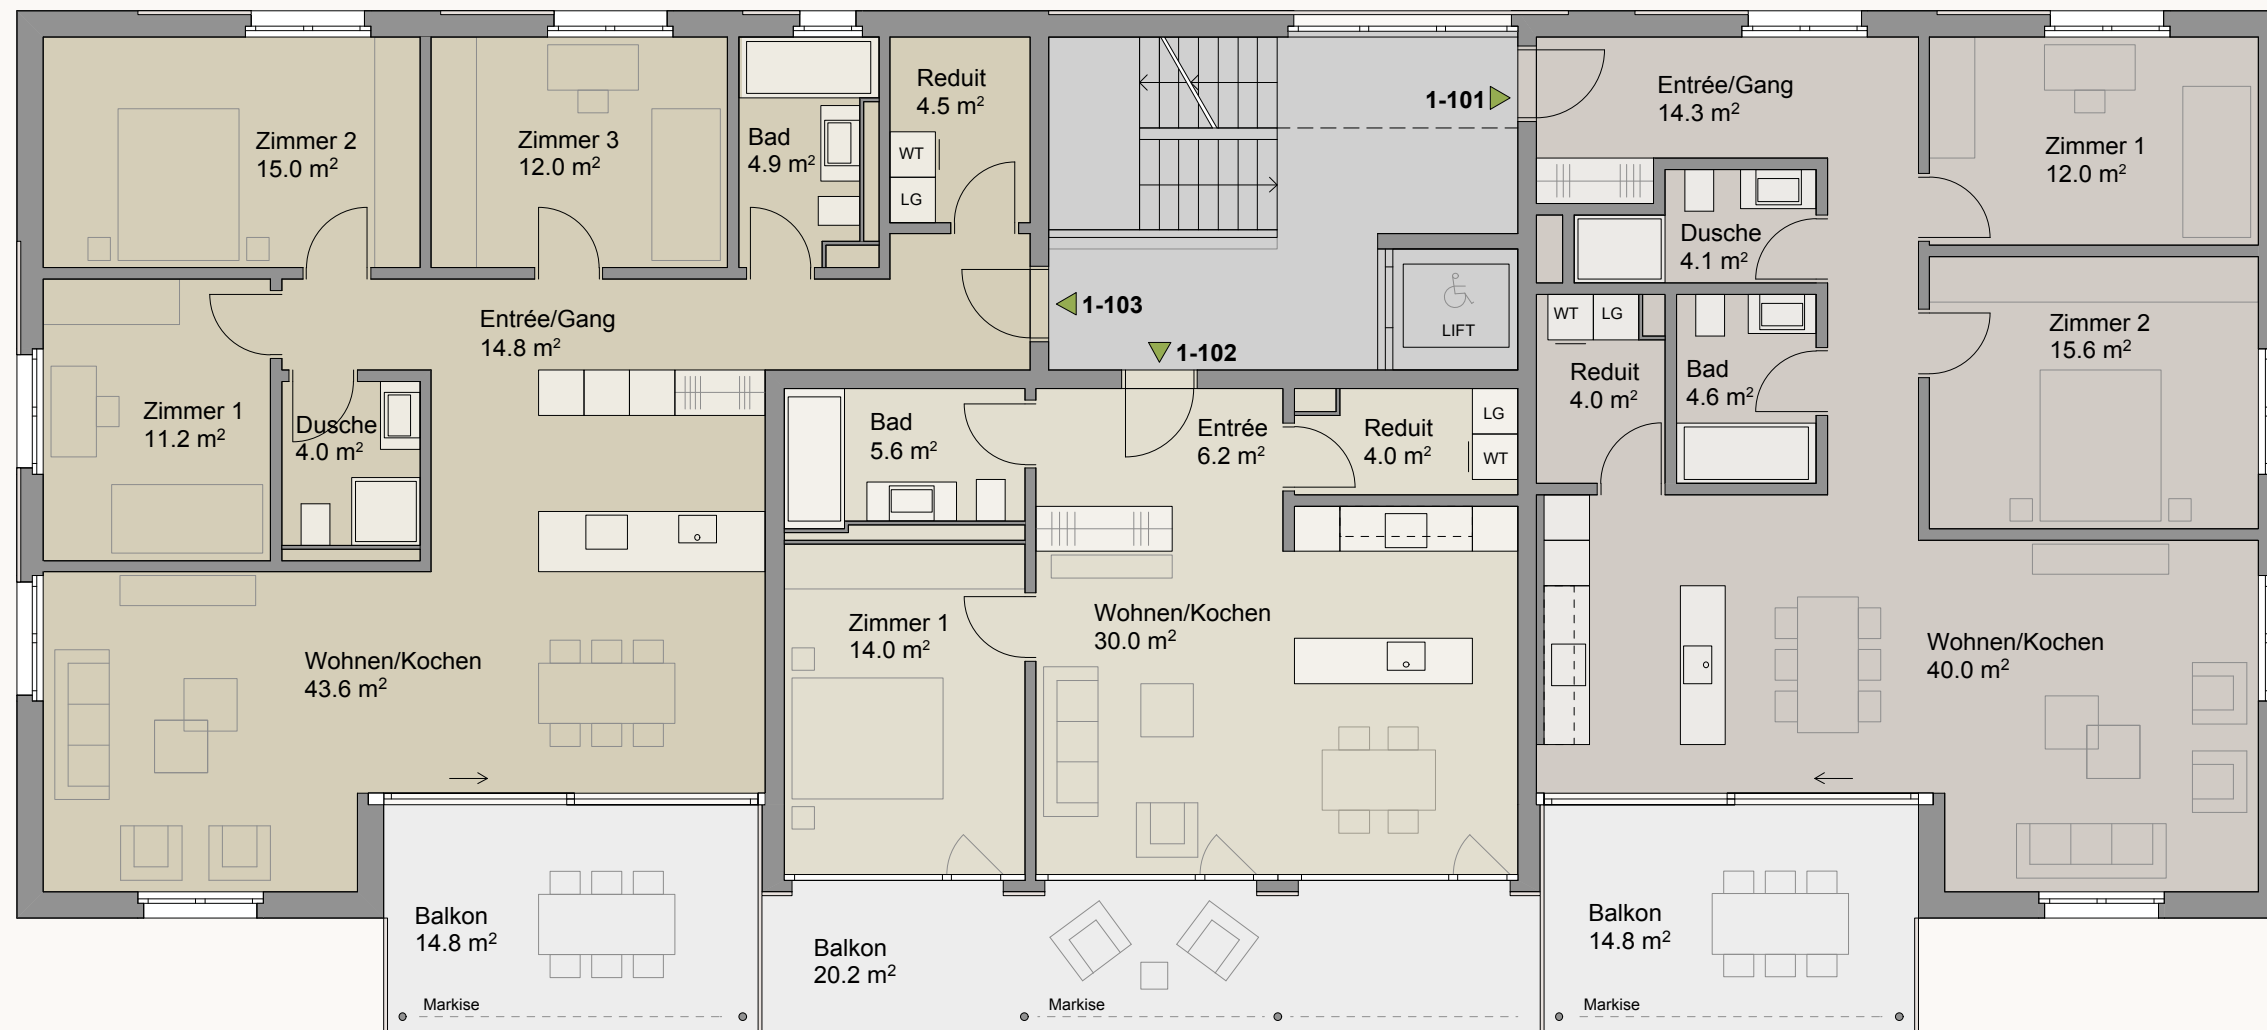

Haus 1 | Obergeschoss

Wohnung 1-101

3½ Zimmer
NF: 94,6 m²
Balkon: 14,8 m²

Wohnung 1-102

2½ Zimmer
NF: 59,8 m²
Balkon: 20,2 m²

Wohnung 1-103

4½ Zimmer
NF: 110,0 m²
Balkon: 14,8 m²

Masstab 1:100

0 1 m