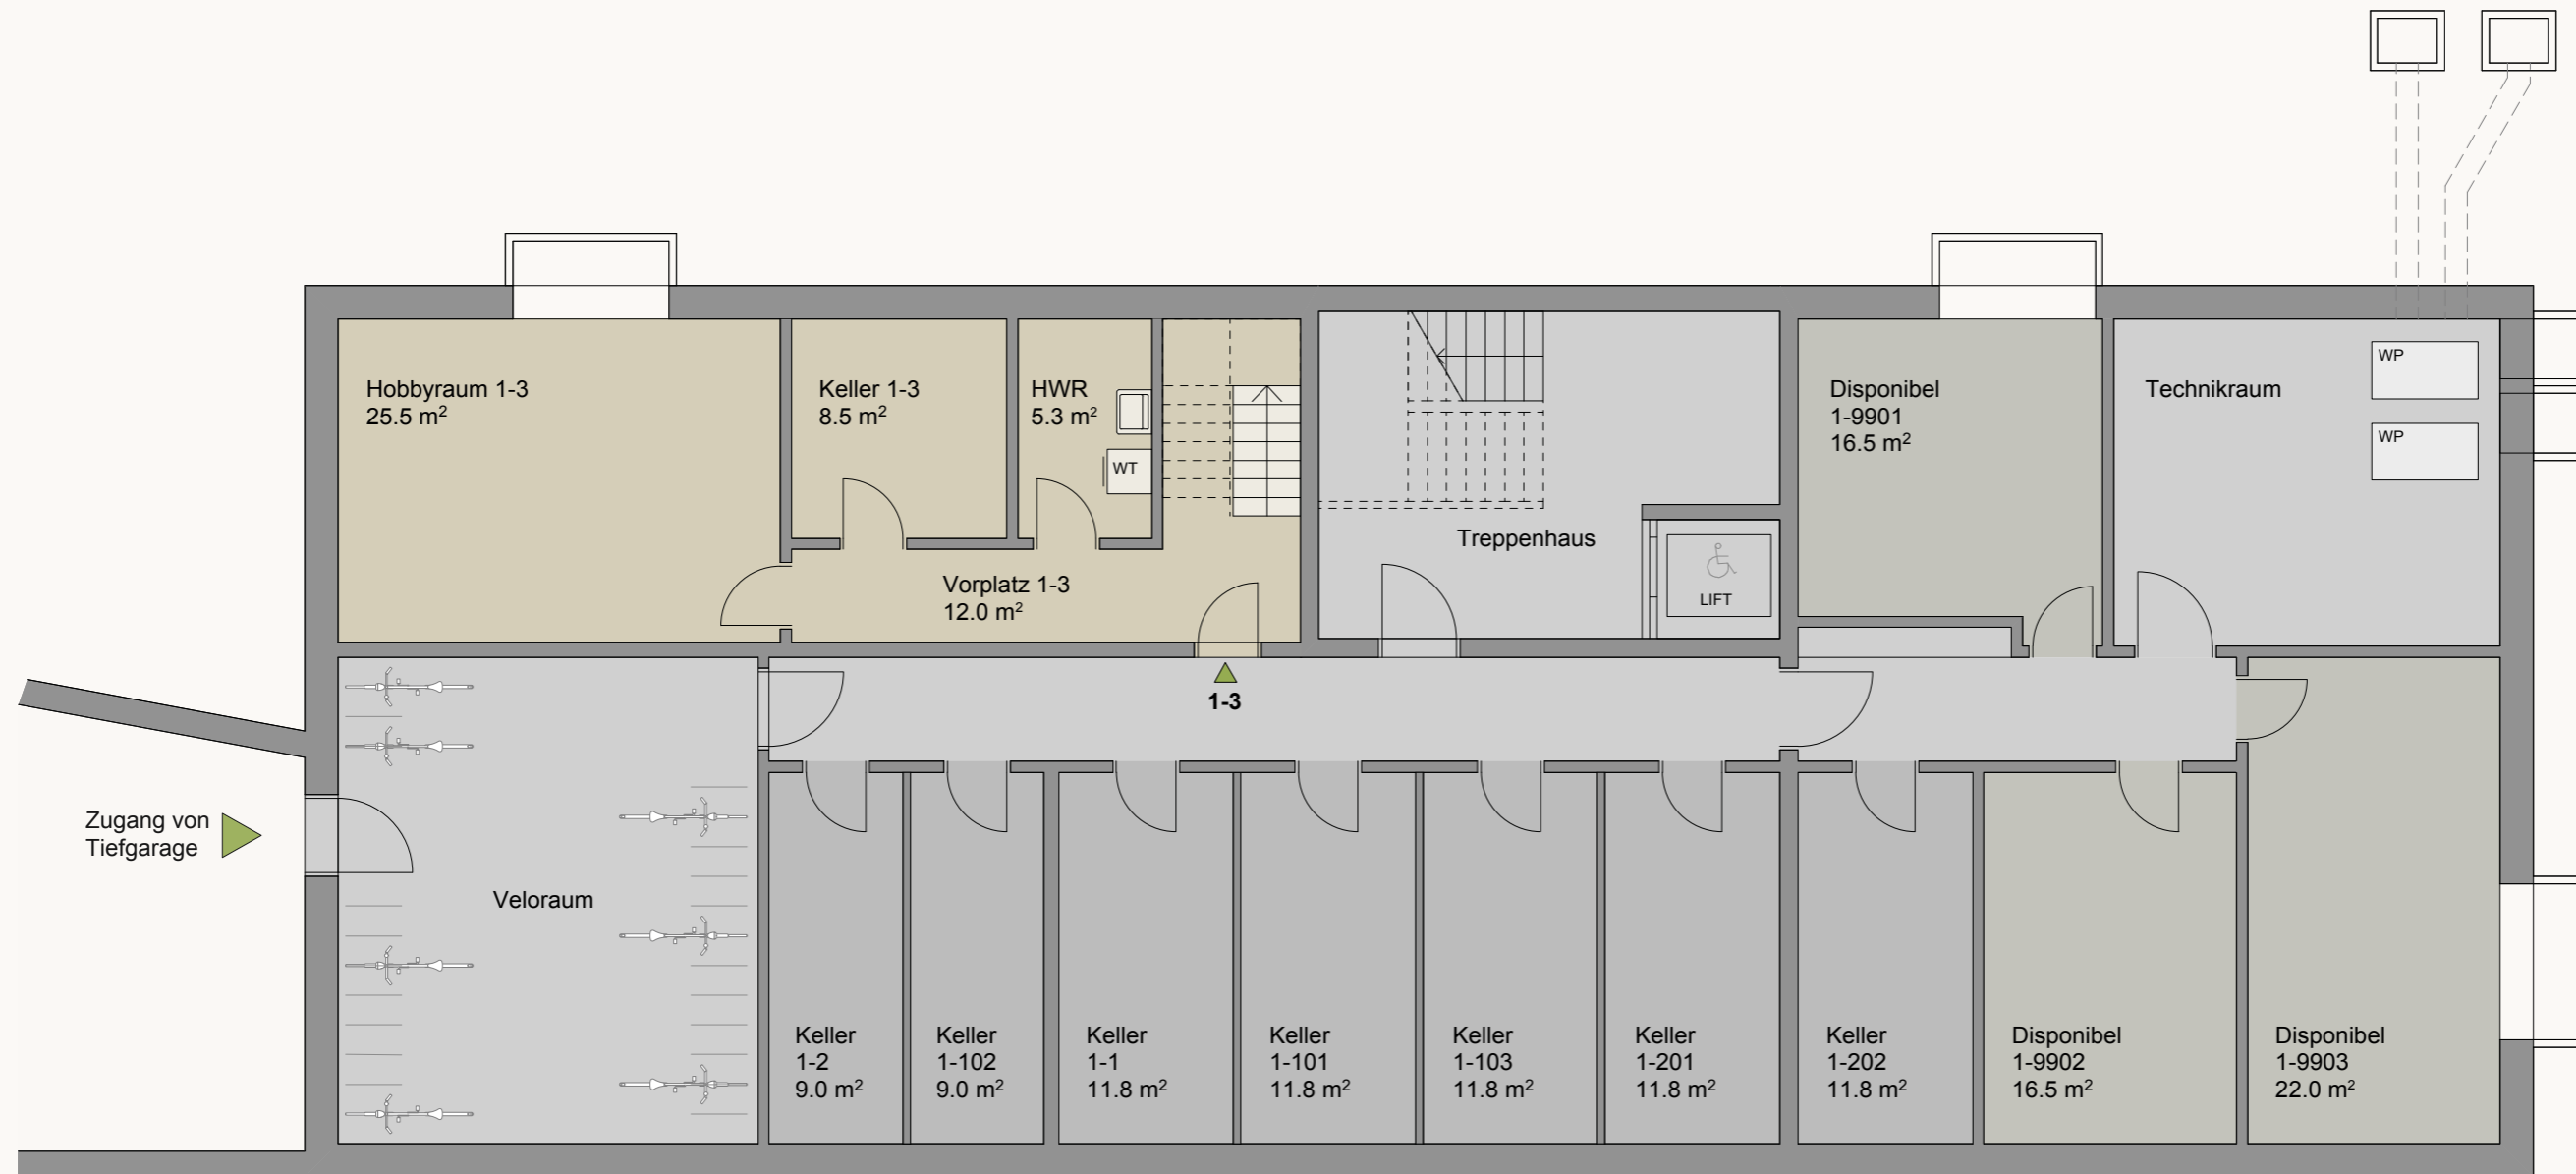

Haus 1 | Untergeschoss

Haus 1 | Erdgeschoss

Wohnung 1-1
 3½ Zimmer
 NF: 94,6 m²
 Sitzplatz: 14,8 m²

Wohnung 1-2
 2½ Zimmer
 NF: 59,8 m²
 Sitzplatz: 20,2 m²

Wohnung 1-3
 4½ Zimmer
 NF: 110,0 m²
 Sitzplatz: 14,8 m²